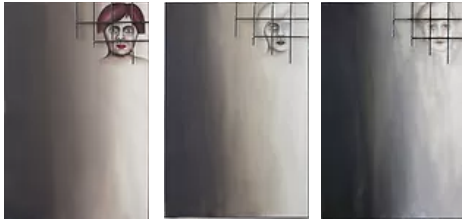

LUCA SACCHETTI

HISTORIAS DE CLAUSURA

01 Historias de Clausura 1 - 2013 - 200 x 200 cm - óleo en canvas pegado sobre madera - poliestireno - alquitrán - marco y reja de h

01

HISTORIAS DE CLAUSURA

02 Historias de Clausura 2 - 2013 - 50 x 120 cm - colecciones privadas - óleo en canvas pegado sobre madera - marco y reja de hier

03 Historias de Clausura 3 - 2013 - 50 x 120 cm - colecciones privadas - óleo en canvas pegado sobre madera - marco y reja de hier

04 Historias de Clausura 4 - 2013 - 50 x 120 cm - colecciones privadas - óleo en canvas pegado sobre madera - marco y reja de hier