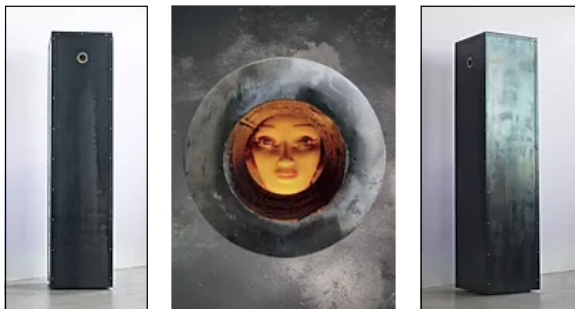

# LUCA SACCHETTI

INTOCABLE 2

---

Intocable 2 - 2016 - 42 x 42 cm - h 172 cm - galería Castello 13, Milano - hierro - iluminación led - cara de muñeca