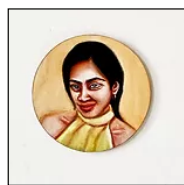

LUCA SACCHETTI

01

02

HISPANO

- 01 Hispano 1.1 - 2021 - 120 x 60 cm - acrílico sobre muro de cartón piedra
- 02 Hispano 1.2 - 2021 - 60 x 50 cm - foto impresa sobre aluminio

03

04

05

HISPANO

- 03 Hispano 1.3 - 2021 - redondo - Ø 30 cm - óleo en canvas pegado sobre madera
- 04 Hispano 1.4 - 2021 - 40 x 65 cm - acrílico sobre chapa de aluminio
- 05 Hispano 1.5 - 2021 - redondo - Ø 30 cm - óleo en canvas pegado sobre madera